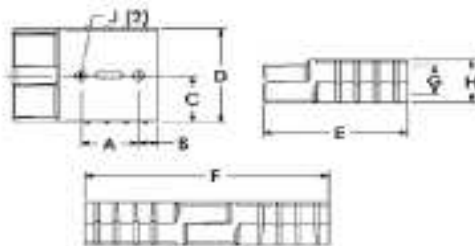

16.- CONECTORES DE POTENCIA BIPOLARES

en mm	SR50	SR175	SR350	SRX350
A	19.0	28.5	28.5	28.5
B	8.4	11.0	35.0	35.0
C	18.2	27.8	35.0	-
D	36.5	55.6	69.8	85.7
E	47.6	79.4	108.0	125.4
F	80.9	133.3	182.6	200.0
G	11.5	19.0	27.0	-
H	15.9	25.4	33.3	33.3
J \varnothing	3.7	6.7	6.7	6.7