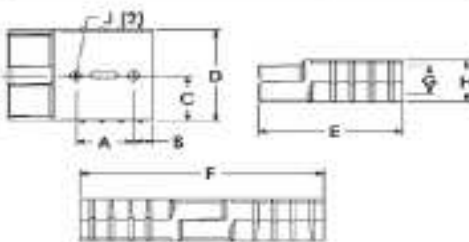

2.- CONECTORES DE POTENCIA ANDERSON POWER PRODUCTS

2012

en mm	SB50	SB175	SB350	SBX350
A	19.0	28.5	28.5	28.5
B	6.4	11.0	35.0	35.0
C	18.2	27.8	35.0	--
D	36.5	55.6	69.8	85.7
E	47.6	79.4	108.0	125.4
F	60.9	133.3	182.6	200.0
G	11.5	19.0	27.0	--
H	15.9	25.4	33.3	33.3
J	3.7	6.7	6.7	6.7