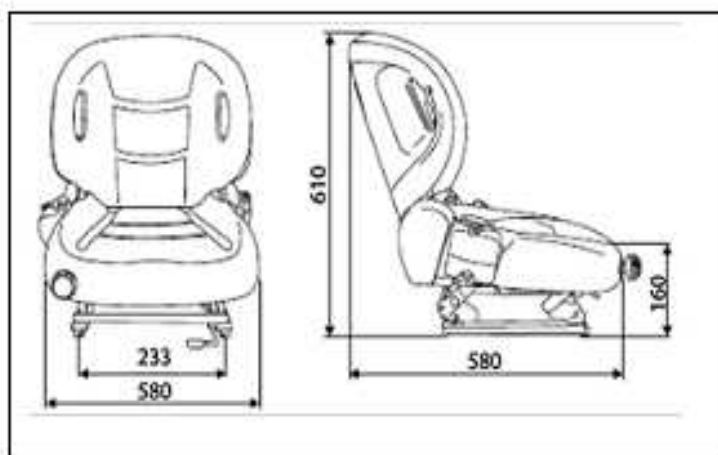

# ASIENTO ERGONOMICO

VERSION GS12

**RECAMANUTEC**

105,60

- Ergonomico
- Tapizado con skay negro
- Sensor de seguridad
- Amortiguador regulable
- Ajuste de peso 60-120 Kg. ( 3 posiciones)
- Inclination de respaldo 3° -12°
- Con cinturón de seguridad

## CARACTERISTICAS :

Tapicería : PVC  
Suspensión : Mecánica integrada  
Micro de seguridad  
Porta-documentos  
Cinturón de seguridad  
Respaldo ajustable en 45°  
Capacidad mínima peso : 50 Kg.  
Capacidad máxima peso : 110 Kg.  
Montado por TOYOTA . .