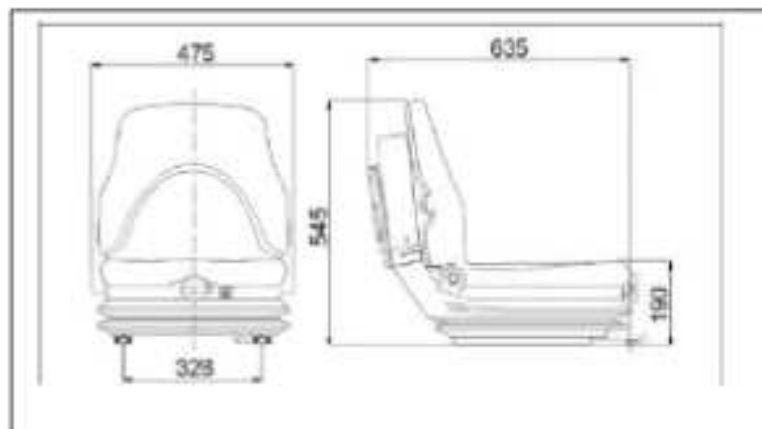

Características :

Tapicería : PVC

Suspensión : con amortiguador

Capacidad mínima de peso : 50 Kg.

Capacidad máxima de peso : 130 Kg.

Cinturón de seguridad : retractable

Contacto asiento : por micro.

Montado por : MITSUBISHI