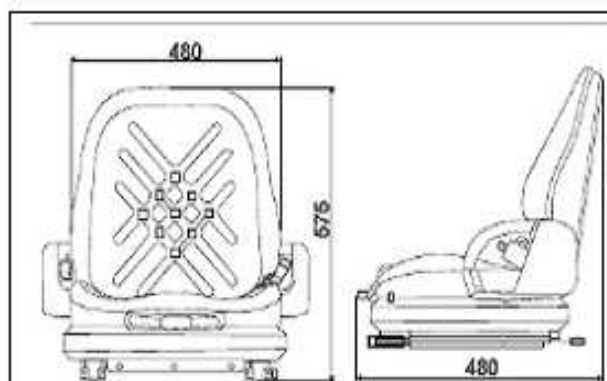

Características :

Tapicería : Cuero sintético negro
Suspensión : amortiguador hidráulico
Respaldo reclinable
Capacidad mínima peso : 50 Kg.
Capacidad máxima peso : 120 Kg.
Porta documentos
Cinturón seguridad retractable
Micro de seguridad
Montado por DOOSAN