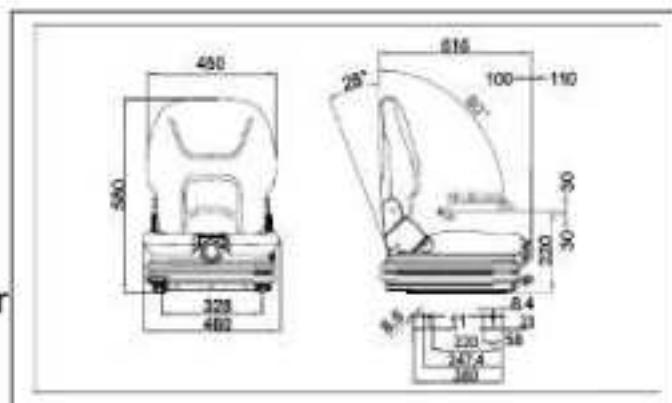

Características :

- Tapicería: cuero sintético negro
- Suspensión : con amortiguación
- Capacidad mínima peso : 50 Kg.
- Capacidad máxima peso : 150 Kg.
- Contacto del asiento : micro interruptor
- Cinturón seguridad : retractable .