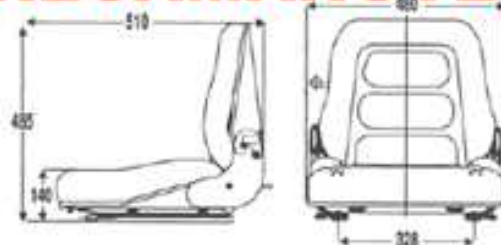

105,60

- Ergonomico
- Tapizado con skay negro
- Sensor de seguridad
- Amortiguador regulable
- Ajuste de peso 60-120 Kg. (3 posiciones)
- Inclination de respaldo 3° -12°
- Con cinturón de seguridad

RECAMANUTEC