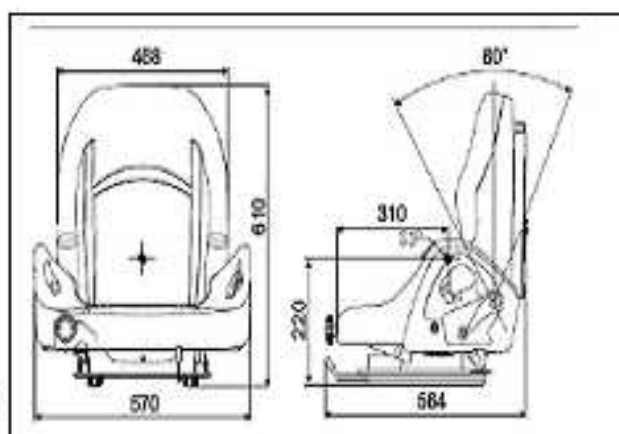

Características :

Tapicería : PVC

Suspensión : integrada con amortiguador
mecánico

Capacidad mínimo peso : 40 Kg.

Capacidad máxima peso : 120 Ks.

Cinturón de seguridad

Porta-documentos

Micro de seguridad.

Montado por : TCM, KOMATSU, MITSUBISHI,
NISSAN